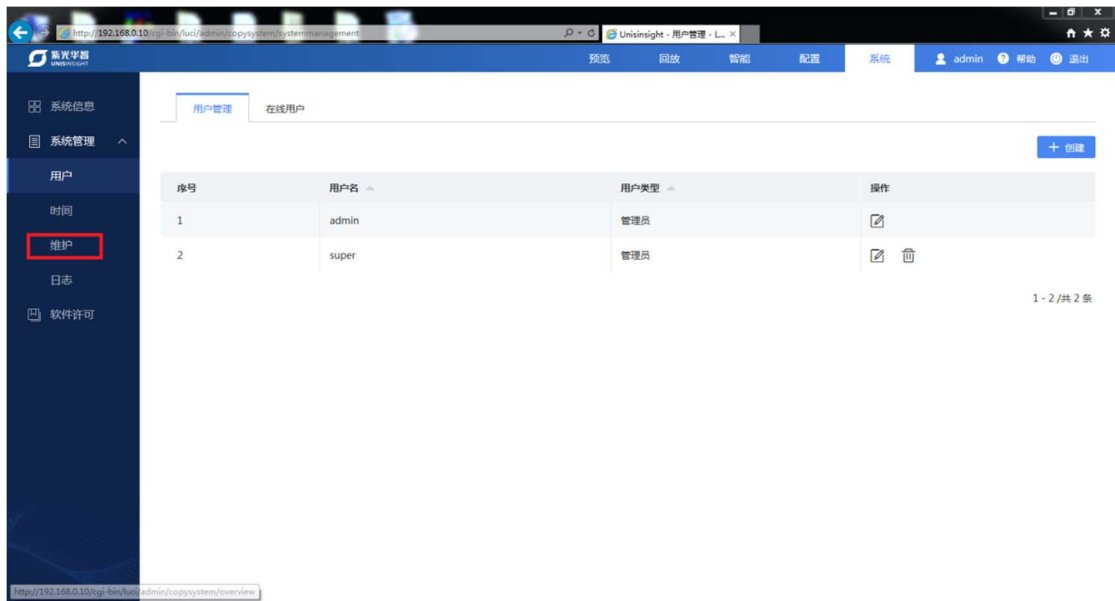

图3 系统页面

(4) 点击左侧“系统管理”，出现如图4子选项，点击“维护”，进入维护页面：

图4 维护页面

(5) 在维护页面下方有升级选项，如图5所示，点击“浏览”，弹出对话框，选择要升级的在线程序，点击“打开”：

图5 升级选项

(6) 打开成功后如图 6 所示，点击“导入”后，等待页面跳转：

图6 升级文件导入

(7) 待页面跳转到如图 7 页面后，点击“执行”，等待系统升级（系统升级可能需要 2~10 分钟），升级成功后页面会刷新到图 1 的登录页面表示升级完成（如果未刷新请手动刷新页面）。