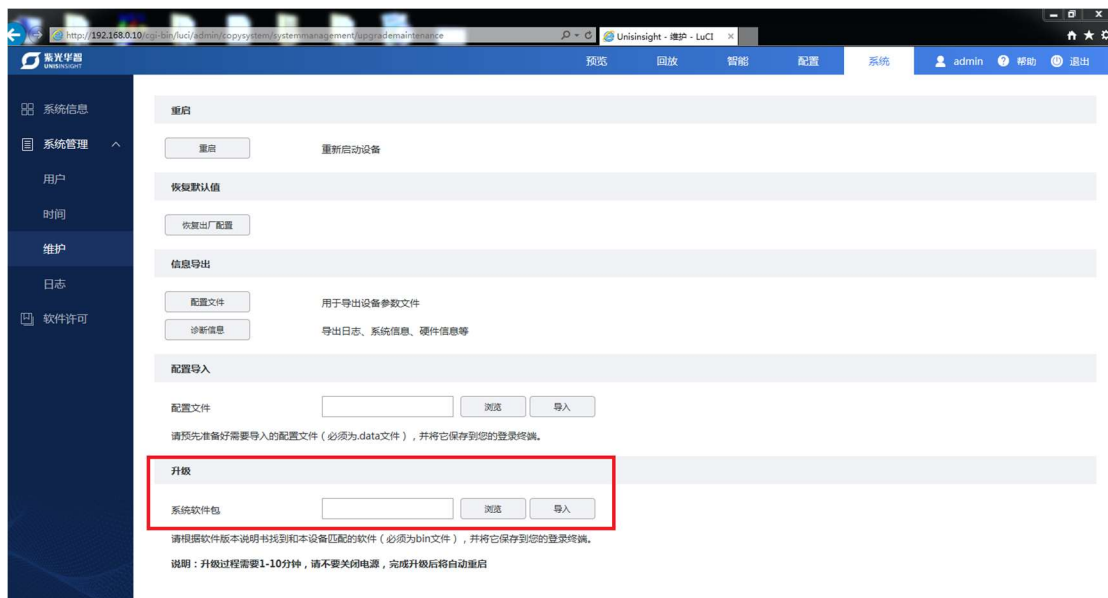

图3 系统页面

(4) 点击左侧“系统管理”，出现如图4子选项，点击“维护”，进入维护页面：

图4 维护页面

(5) 在维护页面下方有升级选项，如图5所示，点击“浏览”，弹出对话框，选择要升级的在线程序，点击“打开”：

图5 升级选项

(6) 打开成功后如图 6 所示，点击“导入”后，等待页面跳转：

图6 升级文件导入

(7) 待页面跳转到如图 7 页面后，点击“执行”，等待系统升级（系统升级可能需要 2~10 分钟），升级成功后页面会刷新到图 1 的登录页面表示升级完成（如果未刷新请手动刷新页面）。