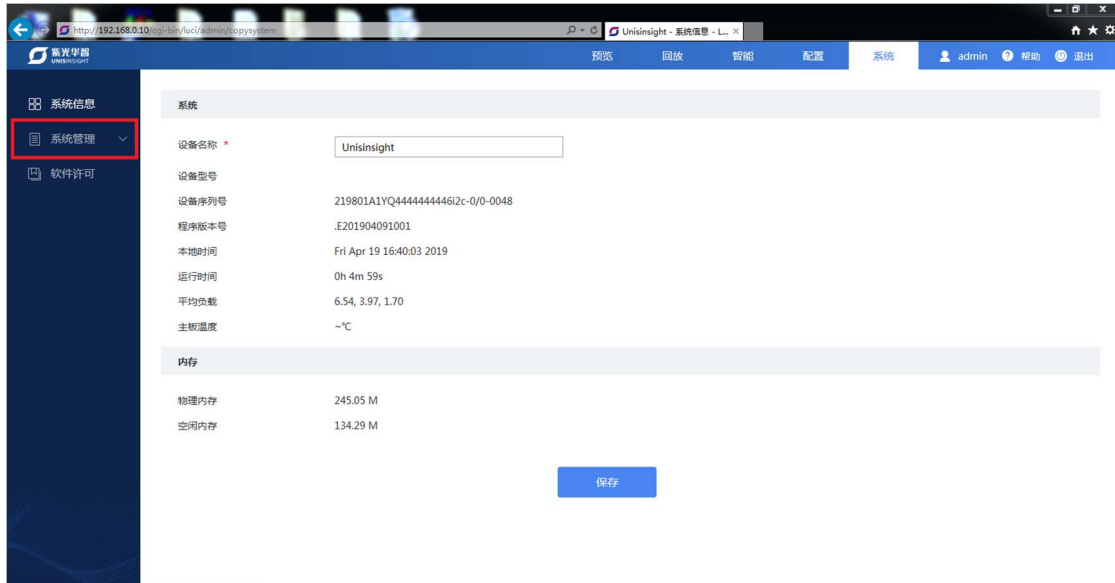

图3 系统页面

(4) 点击左侧“系统管理”，出现如图4子选项，点击“维护”，进入维护页面：