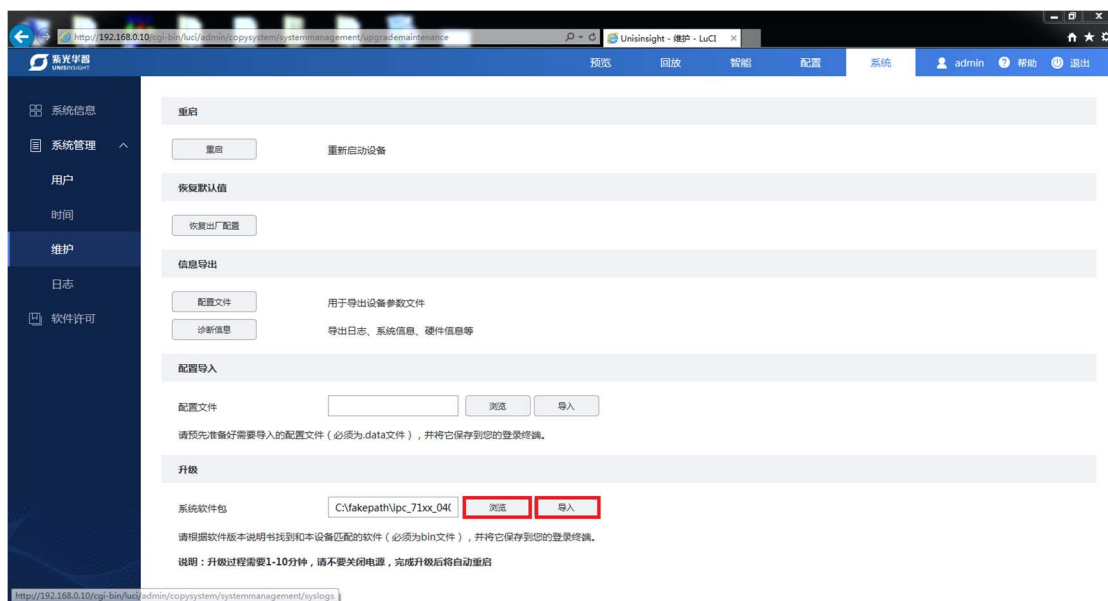

图3 系统页面

(4) 点击左侧“系统管理”，出现如图4子选项，点击“维护”，进入维护页面：

图4 维护页面

(5) 在维护页面下方有升级选项，如图5所示，点击“浏览”，弹出对话框，选择要升级的在线程序，点击“打开”：

图5 升级选项

(6) 打开成功后如图 6 所示，点击“导入”后，等待页面跳转：

图6 升级文件导入

(7) 待页面跳转到如图 7 页面后，点击“执行”，等待系统升级（系统升级可能需要 2~10 分钟），升级成功后页面会刷新到图 1 的登录页面表示升级完成（如果未刷新请手动刷新页面）。